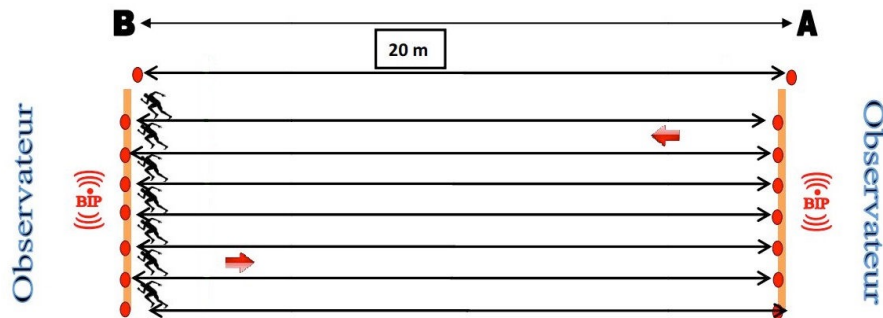

Le CREPS Île-de-France
générateur de performance

CENTRE LABELLISÉ ARGENT
RÉSEAU GRAND INSEP

LES TESTS DE SÉLECTION DU CREPS IDF

LES ÉPREUVES COMMUNES

Coef 1

Luc Léger

Course en navette, allers et retours

TEST NAVETTE - BAREME de COTATION (en nombre de points)		
N° DU PALIER REALISÉ	COTATION HOMME	COTATION FEMME
1	0	0
2	0	1
3	1	3
4	2	5
5	4	7
6	6	9
7	7	10
8	8	11
8,5	9	12
9	10	13
9,5	11	14
10	12	15
10,5	12,5	16
11	13	17
11,5	13,5	18
12	14	19
12,5	15	20
13	16	
13,5	17	
14	18	
14,5	19	
15	20	